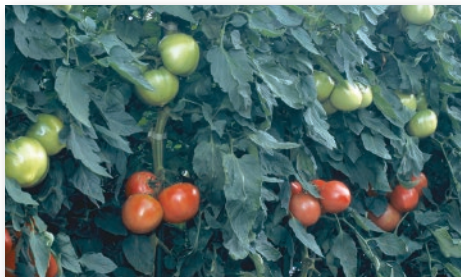

タネのタキイ

糖度が高く酸味の
少ない完熟品種！

タキイ交配

トマト

もも た ろう
桃太郎コアイト®

自根苗

¥

「タキイ交配」「桃太郎コアイト」はタキイ種苗(株)の登録商標です。

タネのタキイ

糖度が高く酸味の
少ない完熟品種！

タキイ交配

トマト

もも た ろう
桃太郎コアイト®

接ぎ木苗

¥

「タキイ交配」「桃太郎コアイト」はタキイ種苗(株)の登録商標です。