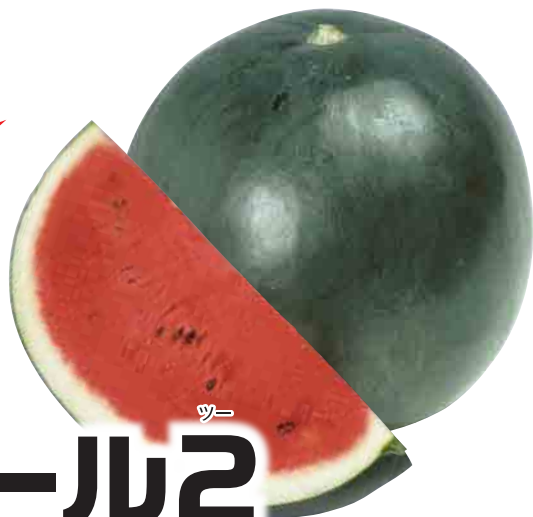

タネのタキイ

黒緑色の無地皮で
甘い赤肉の大玉種！

タキイ交配

スイカ

ブラックボール^ツ2

自根苗

¥

「タキイ交配」はタキイ種苗(株)の登録商標です。

タネのタキイ

黒緑色の無地皮で
甘い赤肉の大玉種！

タキイ交配

スイカ

ブラックボール2

接ぎ木苗

¥

「タキイ交配」はタキイ種苗(株)の登録商標です。