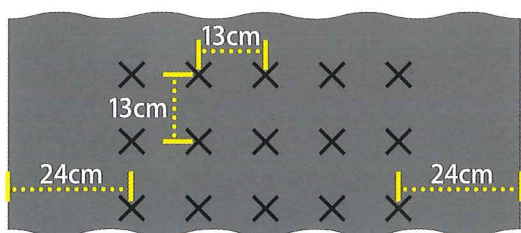

★雑草が生えにくく、

面倒な草取り作業が軽減!!

★雨による土壌の跳ね返りを防ぎ、

病気の発生を予防します!!

保温、蒸散防止にも!!

★適度な保温・保湿効果で、冬場の生育も安定します!!

苗の植え付け用×字切り込み入り

幅1m

★隙間から雑草が生えにくい×字切り込み加工

★5列並び(5条植え)、株間13cm(等間隔)

写真は全てイメージです。

《透水マルチたまねぎ名人の主な仕様》

サイズ(幅×長さ)	苗の植え付け本数	ケース入数	パッケージサイズ
1m × 3.5m	約100本	30枚	230 × 360 × 40mm
1m × 10m巻	約350本	10巻	96φ × 1100mm

色:黒色・材質:ポリプロピレン・中国製

タキイ種苗株式会社