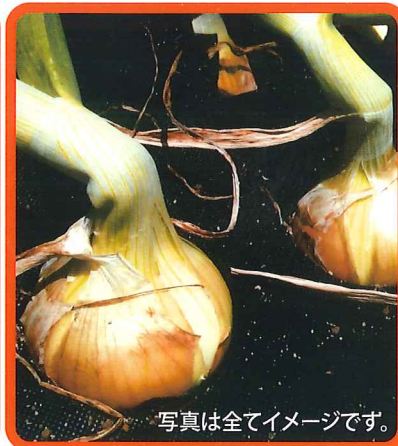

タキイ

透水
マルチ

たまねぎ名人

不織布マルチで良品豊作!!

ふ しよく ふ

水を透します!!

★雨水が適度に入るので肥効が安定し、玉太りしやすくなります!!

雑草抑制・泥はね防止!!

★雑草が生えにくく、

面倒な草取り作業が軽減!!

★雨による土壌の跳ね返りを防ぎ、

病気の発生を予防します!!

保温、蒸散防止にも!!

★適度な保温・保湿効果で、冬場の生育も安定します!!

苗の植え付け用×字切り込み入り

幅1m

★隙間から雑草が生えにくい×字切り込み加工

★5列並び(5条植え)、株間13cm(等間隔)

写真は全てイメージです。

《透水マルチたまねぎ名人の主な仕様》

サイズ(幅×長さ)	苗の植え付け本数	ケース入数	パッケージサイズ
1m × 3.5m	約100本	30枚	230 × 360 × 40mm
1m × 10m巻	約350本	10巻	96φ × 1100mm

色:黒色・材質:ポリプロピレン・中国製

タキイ種苗株式会社