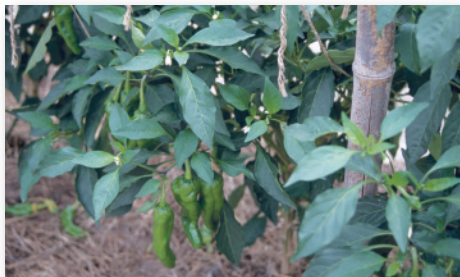

タネのタキイ

夏バテ知らずの
作りやすい
ピーマン!

タキイ交配

ピーマン

きょう

京みどり®

¥

「タキイ交配」「京みどり」はタキイ種苗(株)の登録商標です。